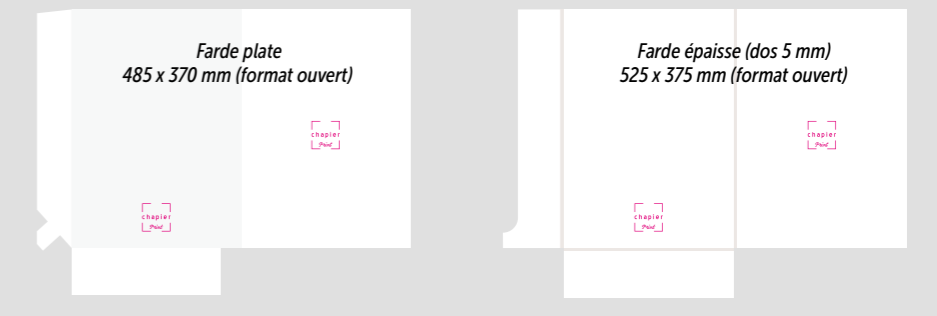

FARDES À RABATS 220 x 310 mm (format fermé)

Carton 300 g/m².

Sur demande :
Pelliculage brillant.